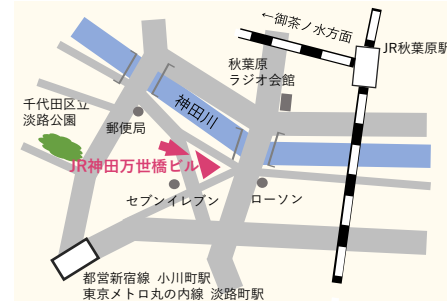

E-mail : chikyu-kikaku@jqa.jp

会場>>

JR神田万世橋ビル 17F

東京都千代田区神田須田町1-25
(JR「秋葉原」駅(電気街口)より徒歩4分)

※オンライン参加も可能です。

JR神田万世橋ビル - Google マップ