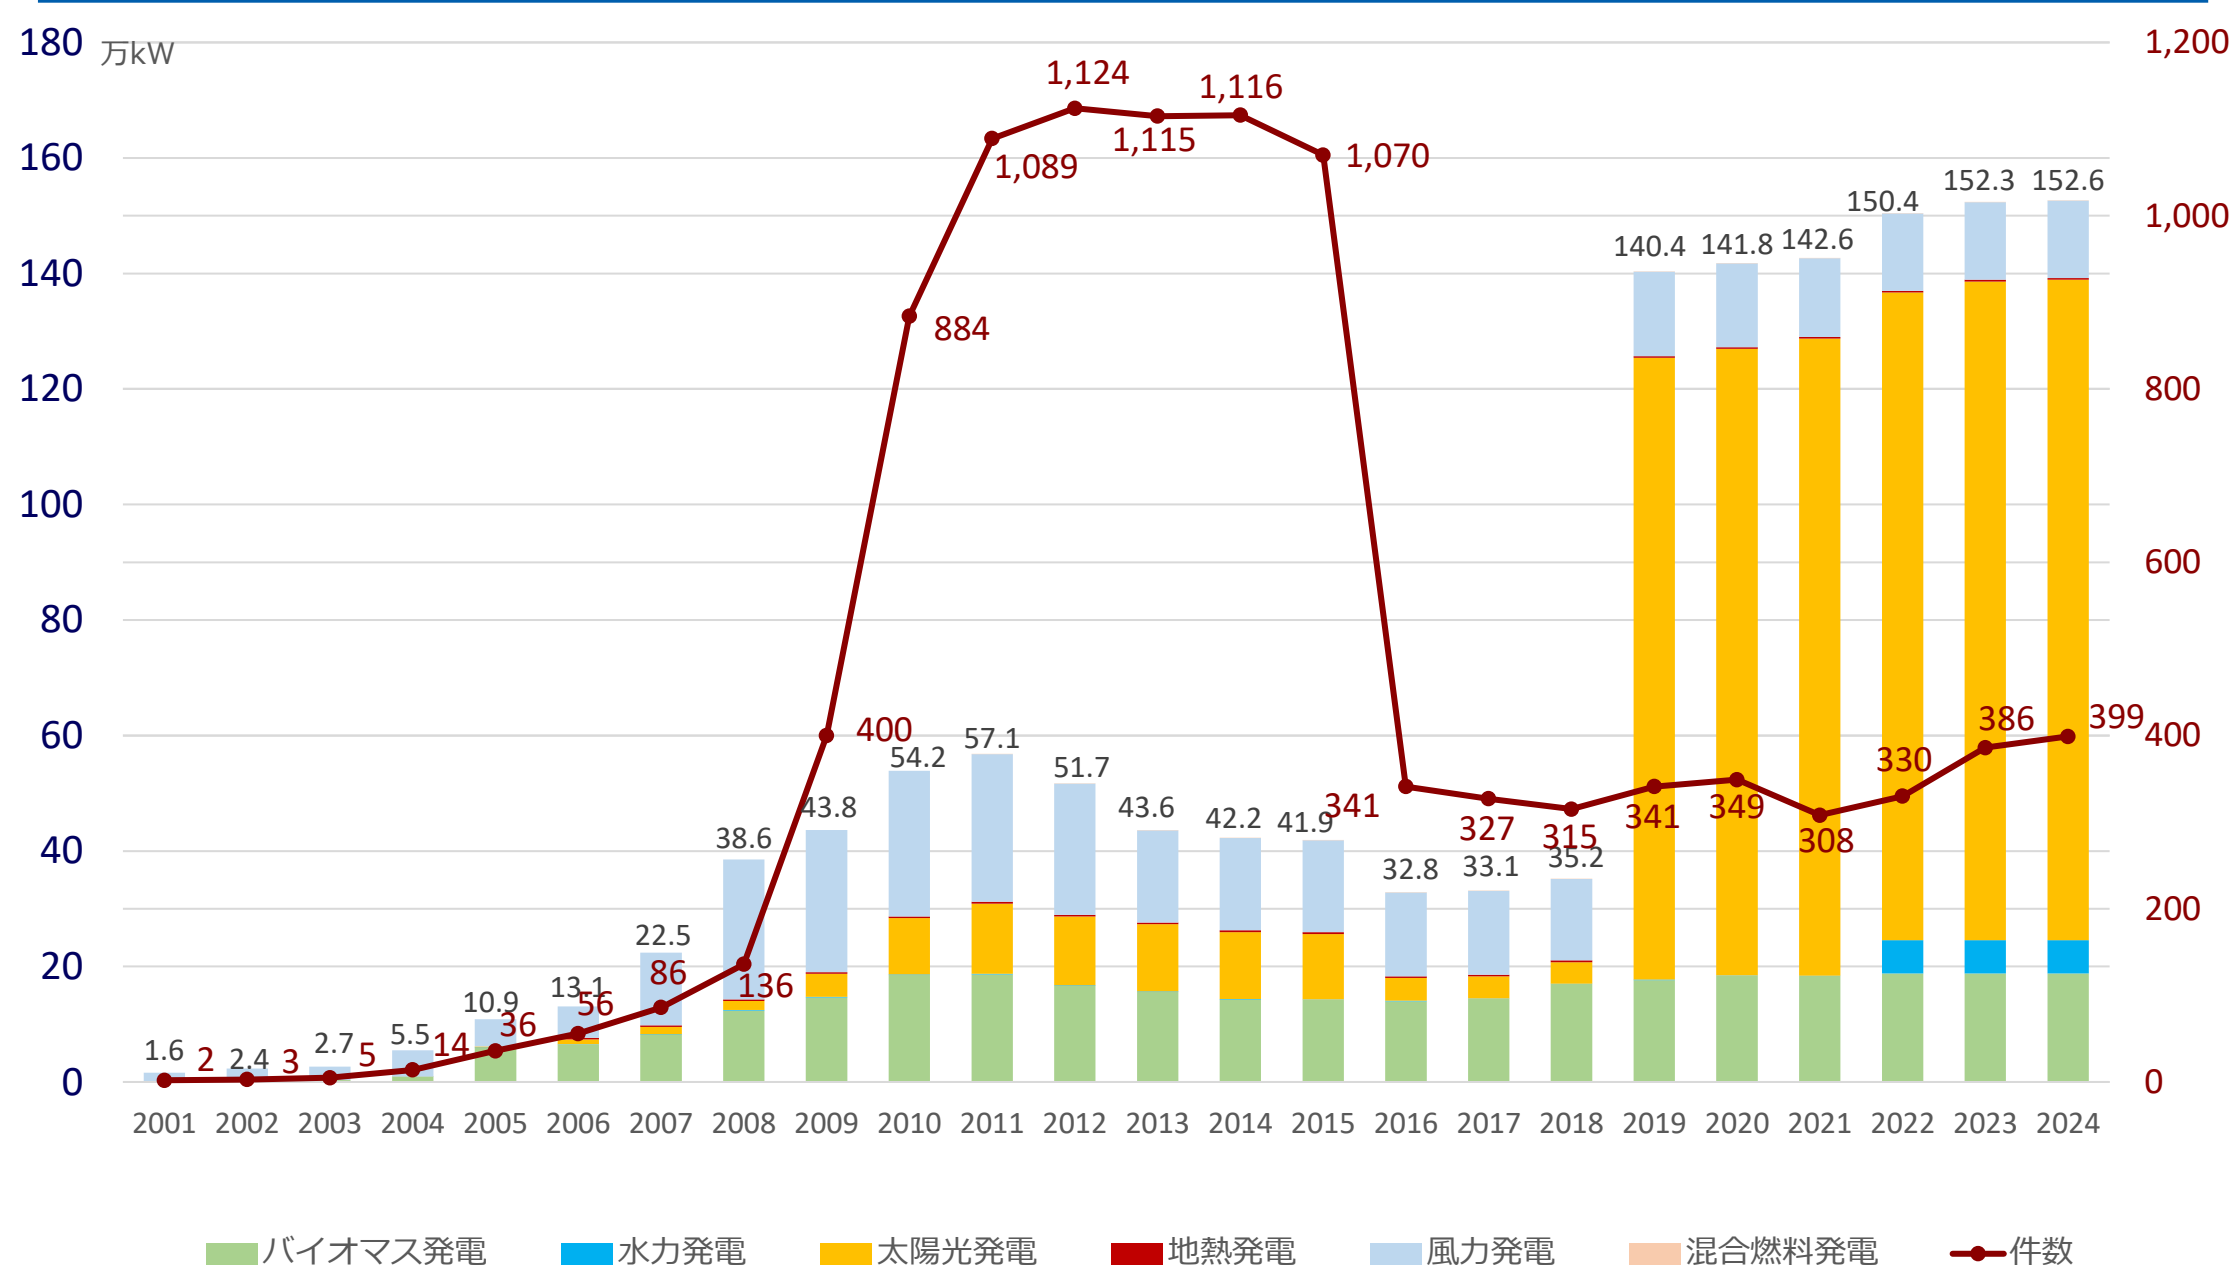

# グリーン電力設備認定の推移 (2001 - 2024/1Q)