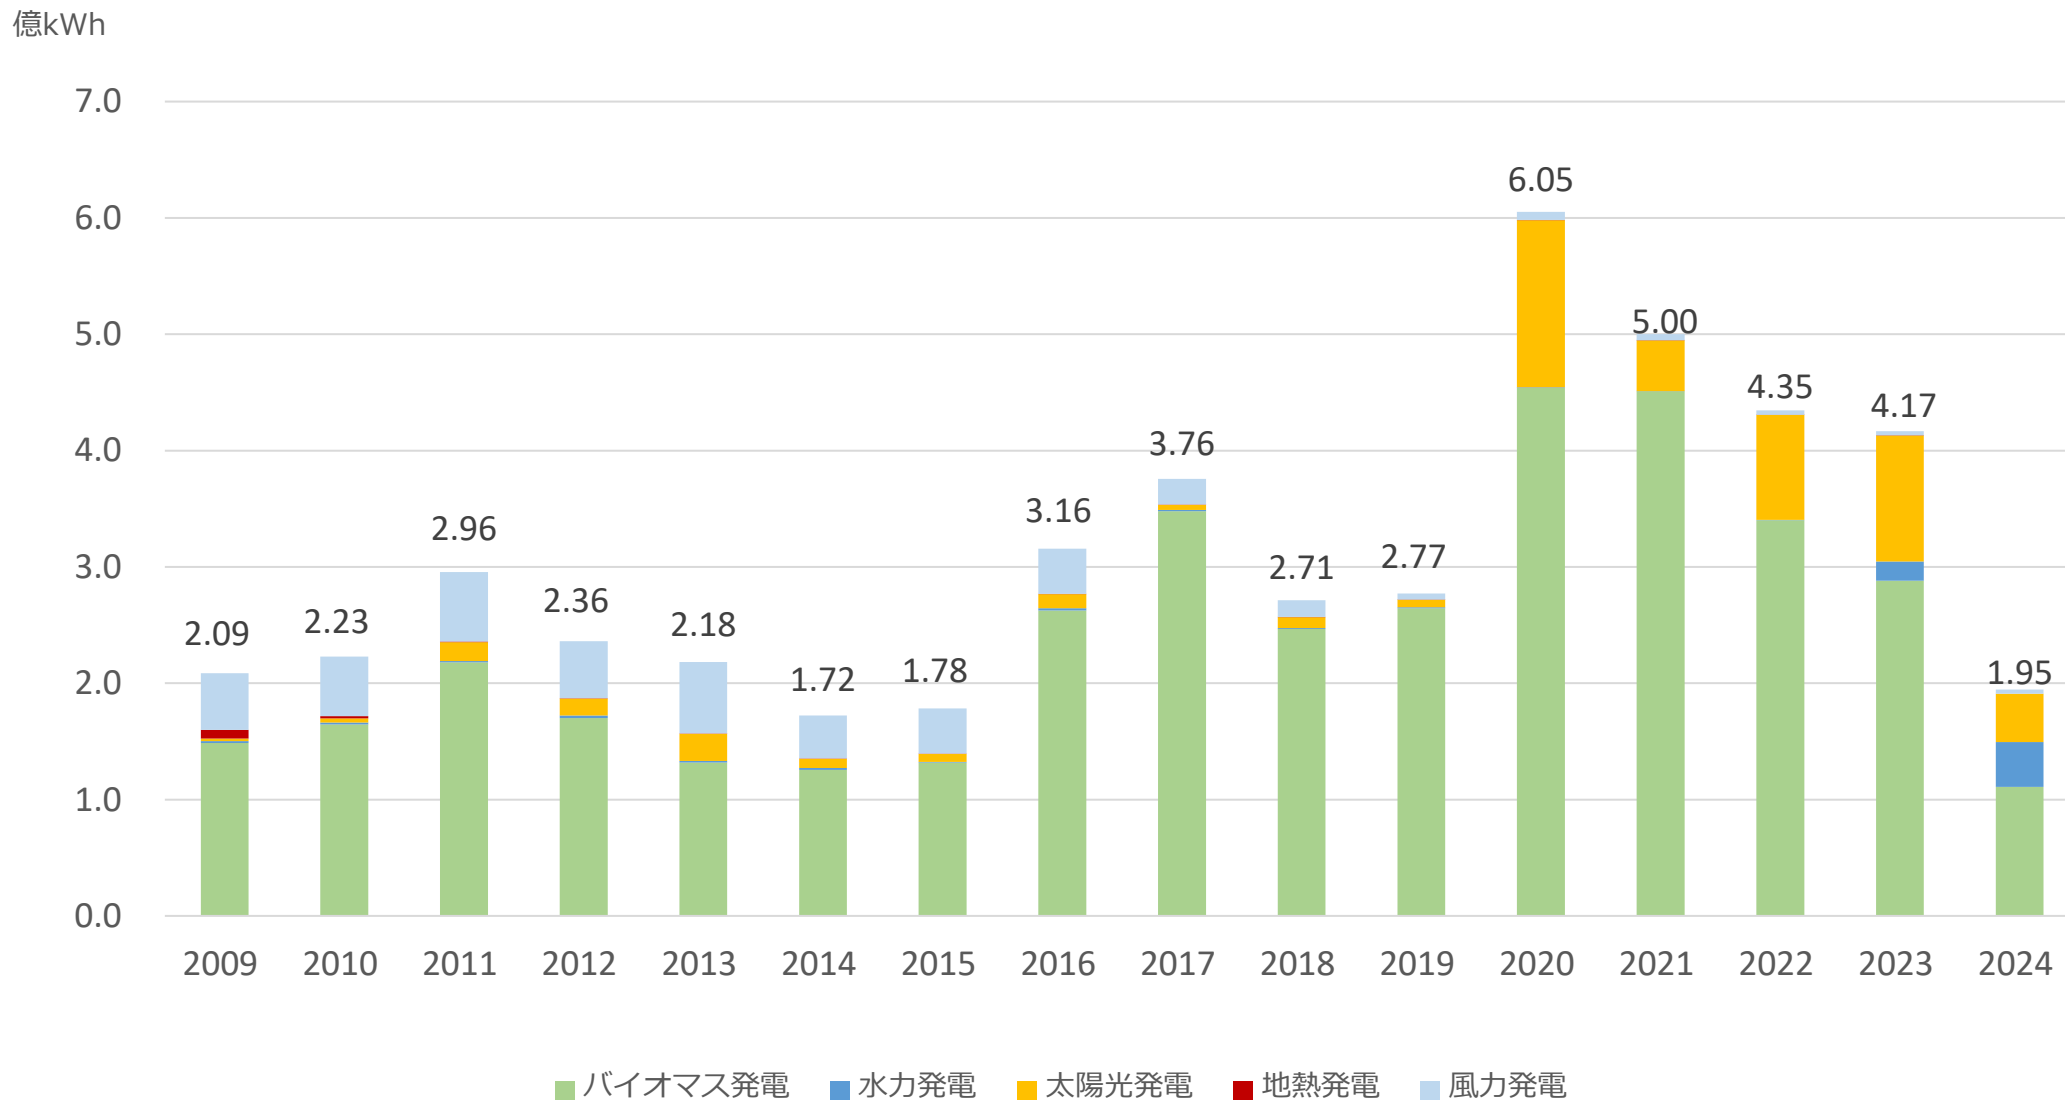

グリーン電力証書発行状況

発電設備毎の推移（2009 - 2024/2Q）

四半期毎の推移（2009 – 2024/2Q）

グリーン電力設備認定の推移 (2001 - 2024/3Q)

グリーン電力量認証の推移 (2001 - 2024/3Q)