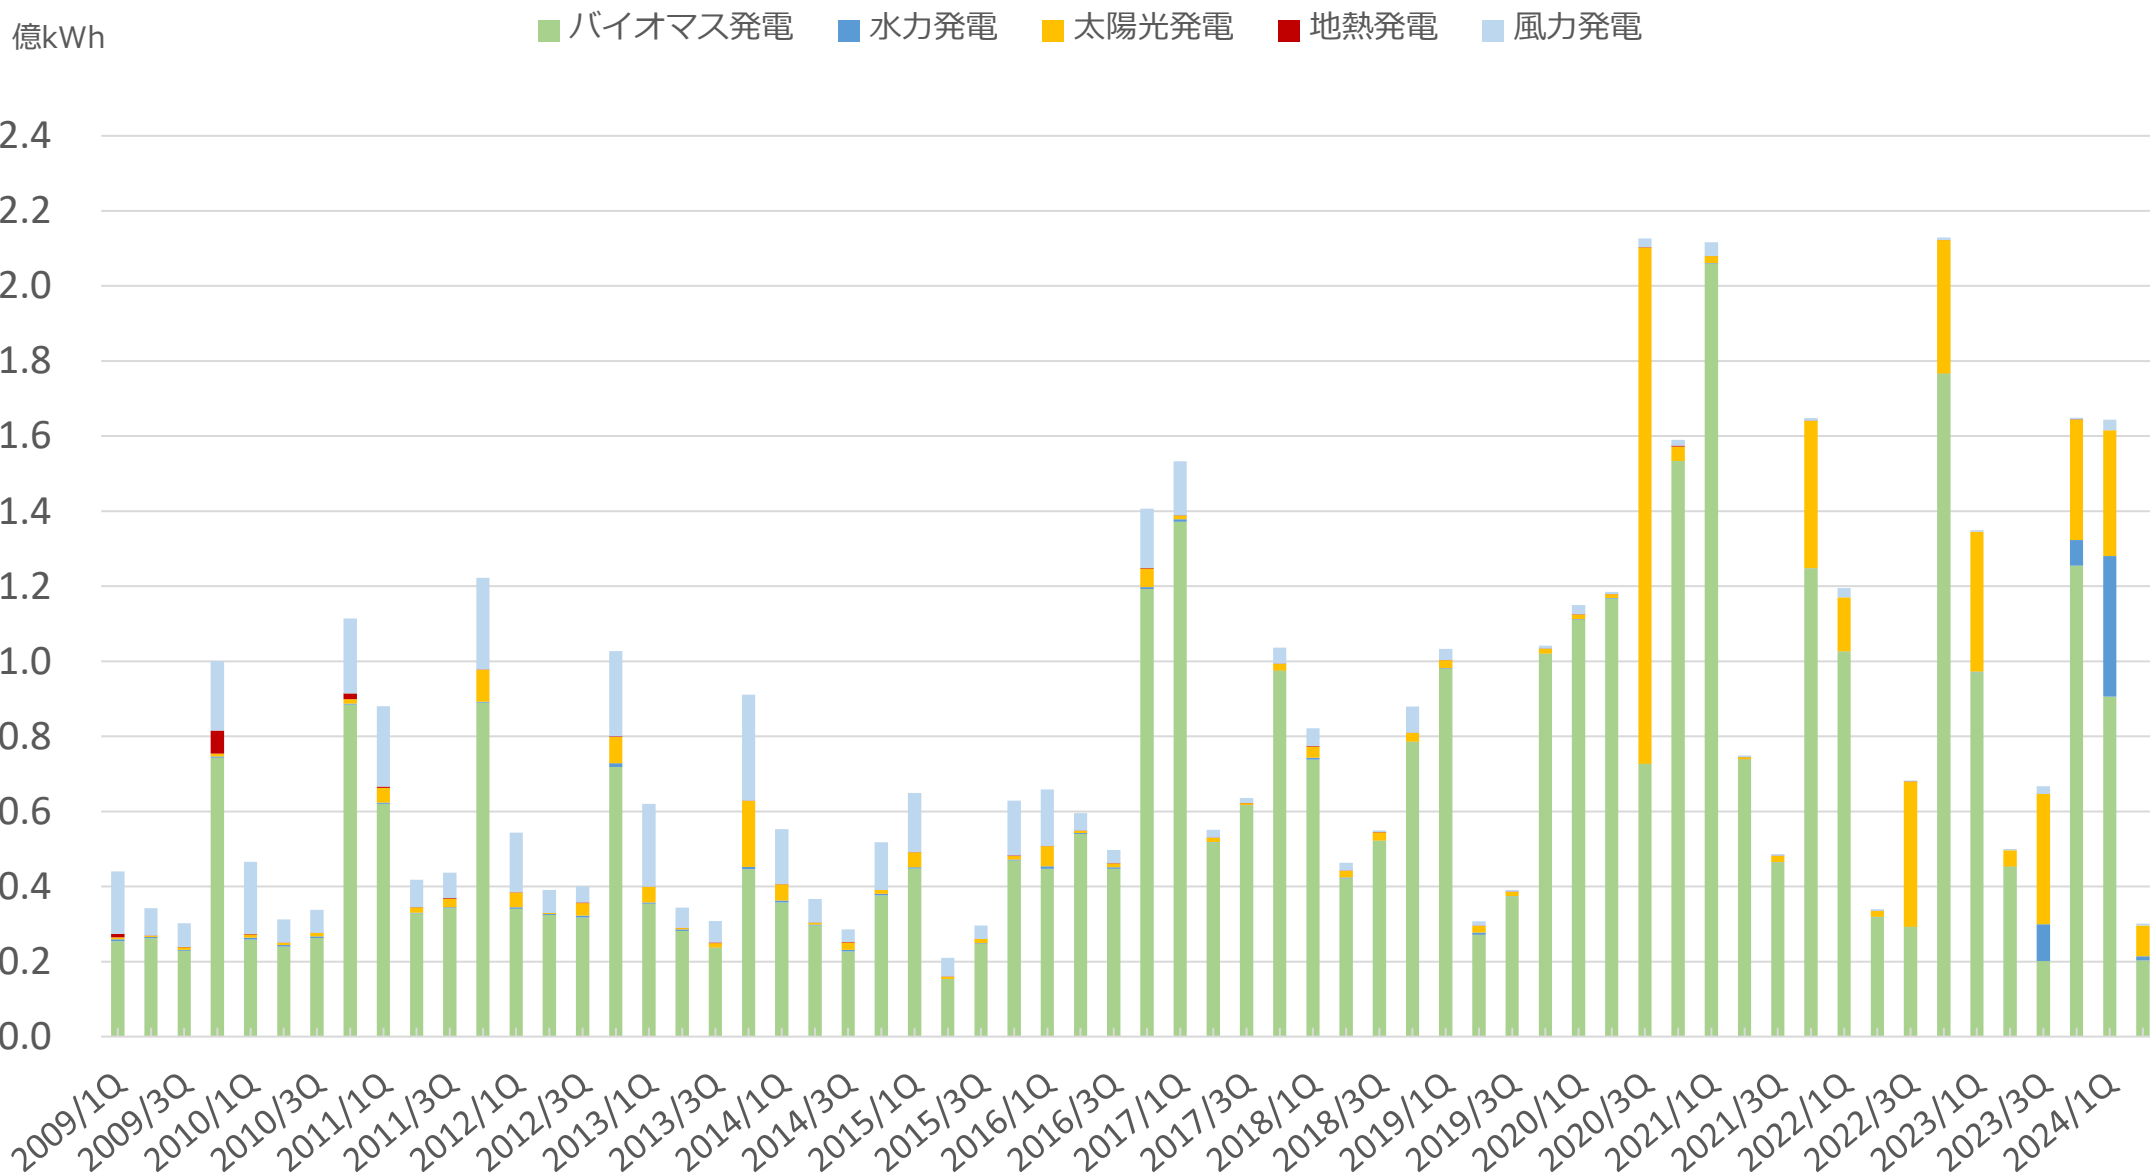

グリーン電力証書発行状況

発電設備毎の推移（2009 - 2024/2Q）

四半期毎の推移（2009 – 2024/2Q）

グリーン電力設備認定の推移 (2001 - 2024/3Q)

グリーン電力量認証の推移 (2001 - 2024/3Q)