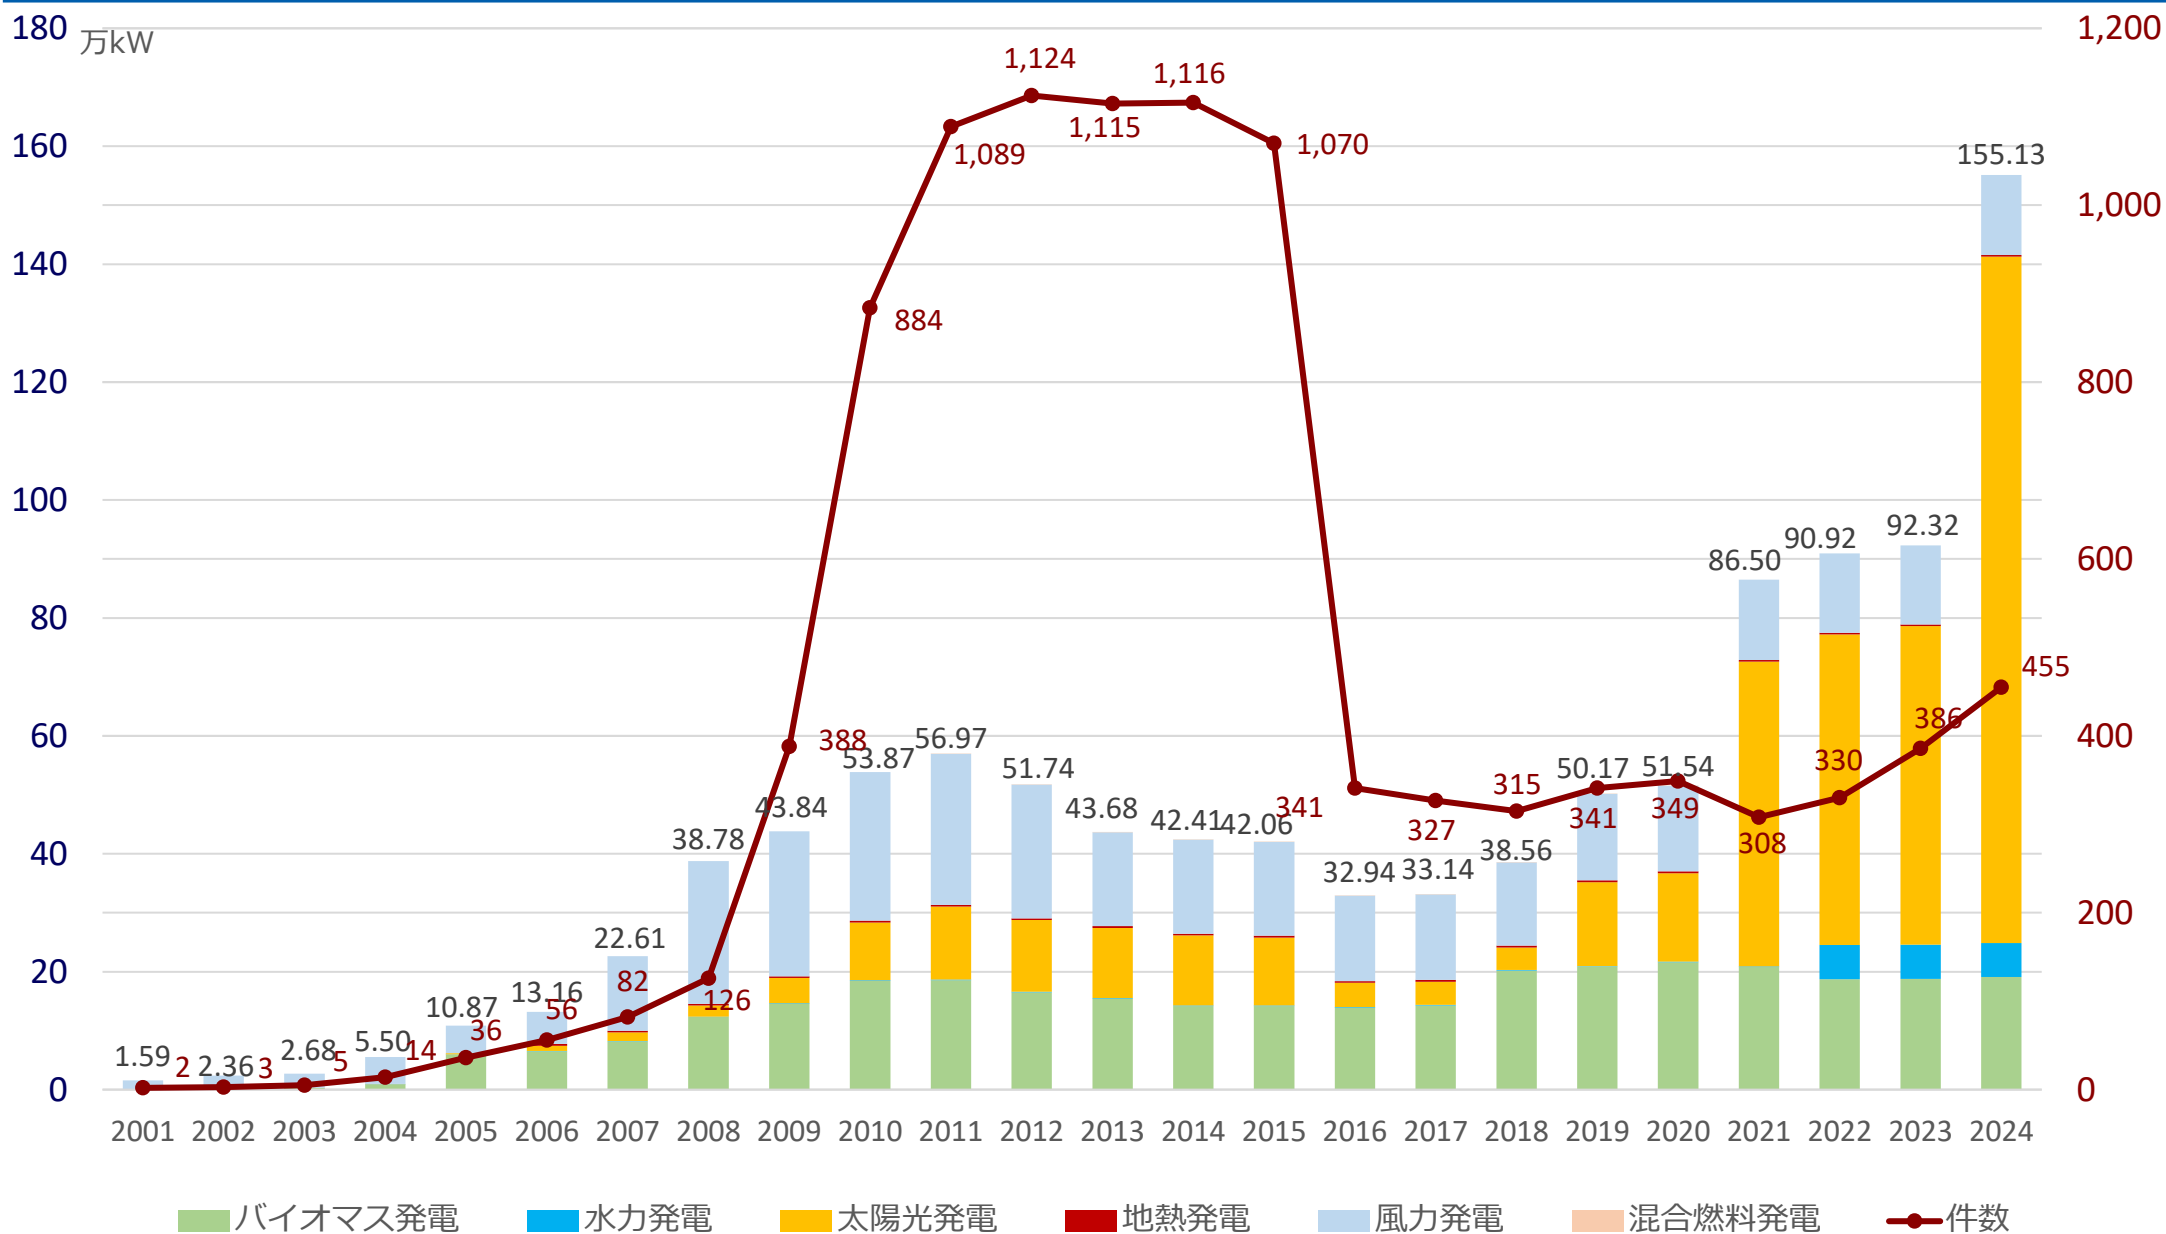

グリーン電力証書発行状況

発電設備毎の推移（2009 - 2024/2Q）

四半期毎の推移（2009 – 2024/2Q）

グリーン電力設備認定の推移 (2001 - 2024/3Q)

グリーン電力量認証の推移 (2001 - 2024/3Q)