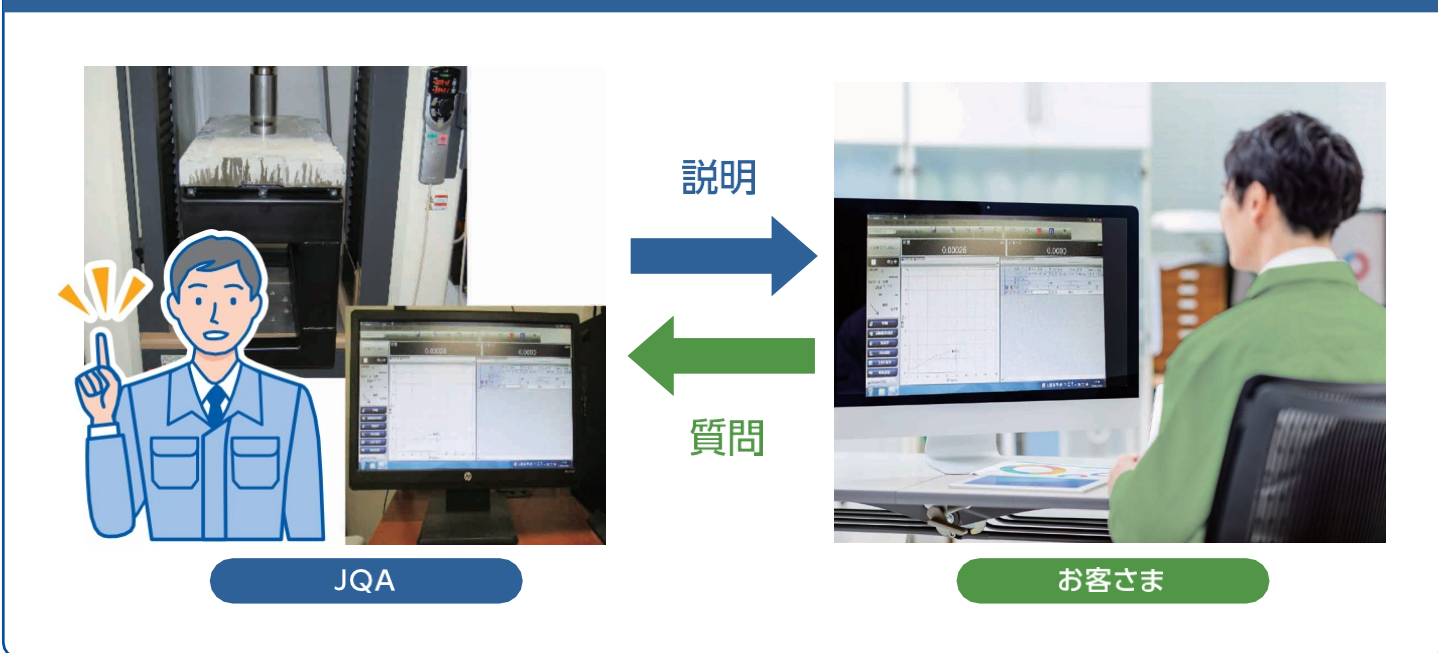

Web立会サービス

JQAでは建設材料試験などのWeb立会サービスに対応しています。
 サービスをご利用いただくことで、
 お客様の立会試験にかかわる事前準備や試験室への
 移動時間が大幅に削減できます。
 生産性・効率性の向上にお役立てください。

Web立会サービスの流れ

Web立会試験

- ・当サービスは、オンライン会議システム「Teams」「Zoom」等を利用したWeb立会システムです。
- ・最大10回線まで同時接続可能です。複数のご担当者さまが各自のパソコンなどからでも立会い可能です。
- ・細部まで鮮明に映せる200万画素のカメラを使用します。
- ・音声も同時配信されます。試験値の確認や質問などもオンラインでできます。